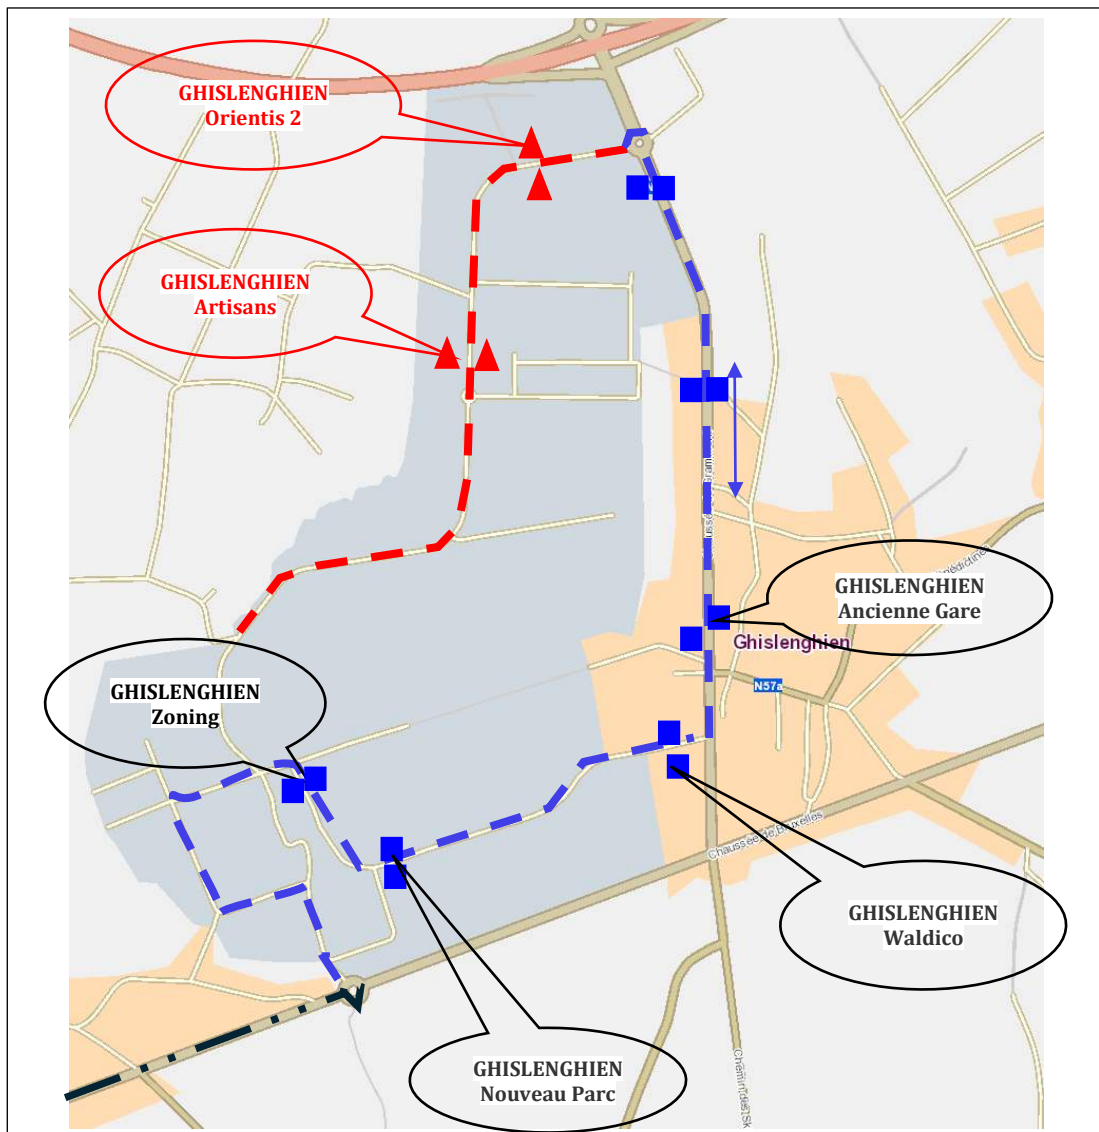

Avis de déviation

LIGNES
E40

DURÉE
Du lundi 5 août 2024
jusqu'à nouvel ordre

MOTIF
Travaux

Dev_E40_Ghislenghien_5Août24-Neant_Travaux_Deviation24T0398

TRACÉ DE LIGNES :

- Tracé habituel de la ligne
- Tracé temporaire de la ligne
- Tracé momentanément abandonné

LOCALISATION DES ARRÊTS:

- Arrêt régulier
- Arrêt abandonné temporairement
- Arrêt de remplacement

Dev_E40_Ghislenghien_5Août24-Neant_Travaux_Deviation24T0398